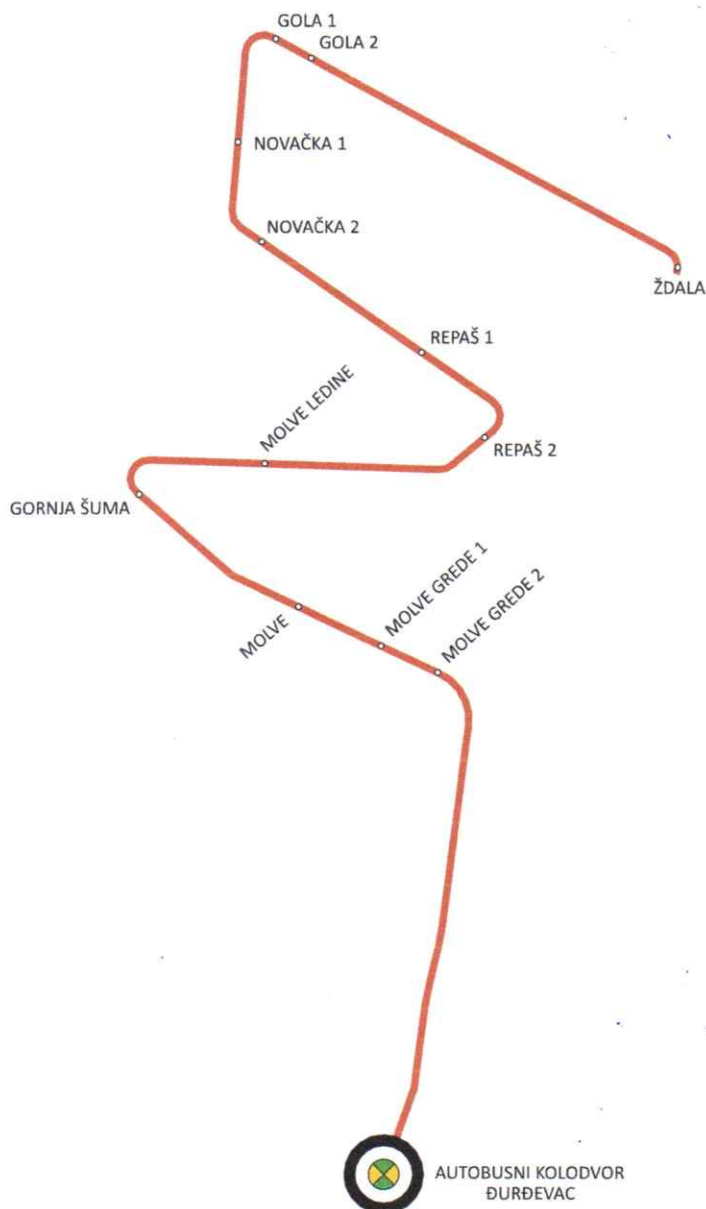

LINIJA ŽDALA - ĐURĐEVAC

Mjesto polaska		BROJ LINIJE:		Mjesto dolaska	
ŽDALA		3.02		ĐURĐEVAC	
Vrijeme u polasku	Vrijeme u polasku	Km	Stajališta	Vrijeme u povratku	Vrijeme u povratku
1	2			3	4
Prometuje 12345	Prometuje 12345			Prometuje 12345	Prometuje 12345
05:50	10:20	0	ŽDALA	15:20	19:30
05:55	10:25	9	GOLA I	15:10	19:20
06:00	10:30	10	GOLA II	15:05	19:15
06:05	10:35	12	NOVAČKA I	15:00	19:10
06:10	10:40	13	NOVAČKA II	14:55	19:05
06:15	10:45	26	REPAŠ I	14:50	19:00
06:20	10:50	28	REPAŠ II	14:45	18:55
06:25	10:55	31	MOLVE LEDINE	14:40	18:50
06:30	11:00	32	GORNJA ŠUMA	14:35	18:45
06:35	11:05	34	MOLVE	14:30	18:40
06:40	11:10	37	MOLVE GREDE I	14:25	18:35
06:45	11:15	39	MOLVE GREDE II	14:20	18:30
06:55	11:25	39	AK ĐURĐEVAC	14:05	18:15
06:57	11:27	39	ĐURĐEVAC CENTAR	14:07	18:17
07:00	11:30	48	ĐURĐEVAC SŠ	14:10	18:20

**POVRATAK NA
MREŽU LINIJA**