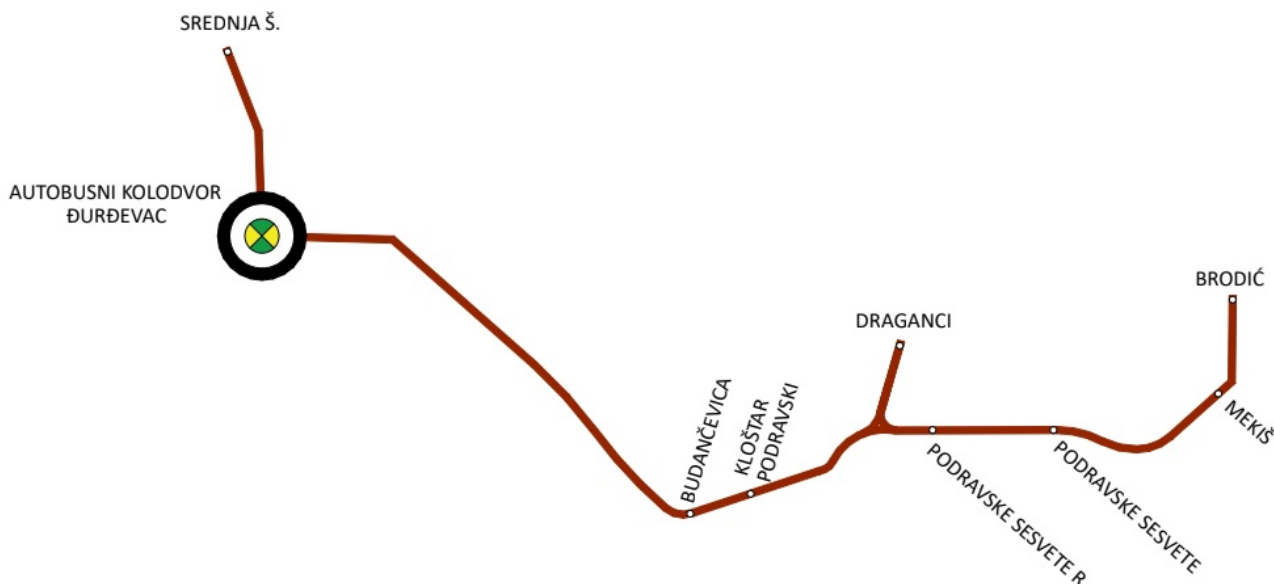

LINIJA PODRAVSKE SESVETE - ĐURĐEVAC

Mjesto polaska			BROJ LINIJE:		Mjesto dolaska		
PODRAVSKE SESVETE			4.01		ĐURĐEVAC		
Vrijeme u polasku	Vrijeme u polasku	Vrijeme u polasku	Km	Stajališta	Vrijeme u povratku	Vrijeme u povratku	Vrijeme u povratku
1	2	3			4	5	6
Prometuje 123456	Prometuje 123456	Prometuje 123456			Prometuje 123456	Prometuje 123456	Prometuje 123456
6:20	10:45	17:45	0	PODRAVSKE SESVETE	8:17	14:42	18:52
6:23	10:48	17:48	2	MEKIŠ	8:12	14:37	18:47
6:25	10:50	17:50	5	BRODIĆ	8:10	14:35	18:45
6:30	10:55	17:55	11	PODRAVSKE SESVETE R	8:07	14:30	18:40
6:33	10:58	17:58	16	DRAGANCI	8:02	14:28	18:38
6:35	11:00	18:00	20	KLOŠTAR PODRAVSKI	8:00	14:25	18:35
6:38	11:03	18:03	21	BUDANČEVICA	7:57	14:22	18:32
6:48	11:13	18:13	29	AK ĐURĐEVAC	7:47	14:12	18:22
6:50	11:15	18:15	31	SREDNJA ŠKOLA ĐURĐEVAC	7:45	14:10	18:20

POVRATAK NA MREŽU LINIJA