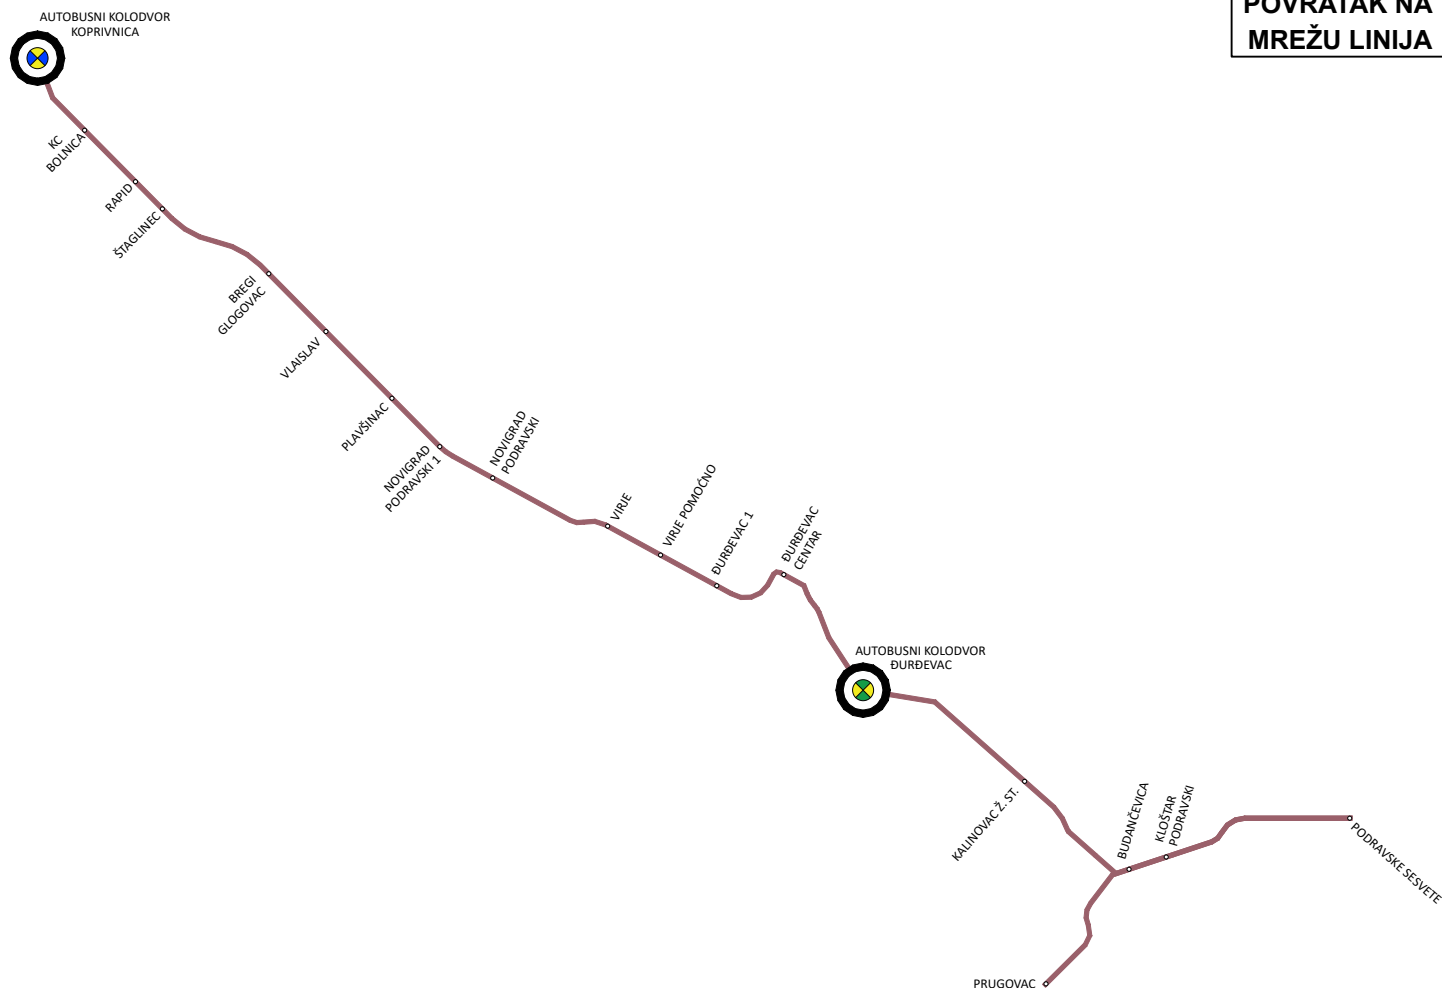

**POVRATAK NA
MREŽU LINIJA**

LINIJA

PODRAVSKE SESVETE - KOPRIVNICA

| Mjesto polaska | BROJ LINIJE: | | Mjesto dolaska |
|------------------------------|--------------|--------------------------|--------------------|
| PODRAVSKE SESVETE | 2.03 | | KOPRIVNICA |
| Vrijeme u polasku | Km | Stajališta | Vrijeme u povratku |
| 1 | | | - |
| Prometuje 12345 | | | Prometuje |
| 6:15 | 0 | PODRAVSKE SESVETE | - |
| 6:21 | 6 | KLOŠTAR PODRAVSKI | - |
| 6:23 | 8 | BUDANČEVICA | - |
| 6:27 | 13 | PRUGOVAC | - |
| 6:35 | 19 | KALINOVAC ŽELJ ST. | - |
| 6:40 | 22 | AK ĐURĐEVAC | - |
| 6:44 | 24 | ĐURĐEVAC CENTAR | - |
| 6:48 | 25 | ĐURĐEVAC 1 | - |
| 6:50 | 28 | VIRJE POM. | - |
| 6:52 | 29 | VIRJE | - |
| 6:56 | 33 | NOVIGRAD PODRAVSKI | - |
| 7:00 | 40 | DELOVI | - |
| 7:05 | 44 | NOVIGRAD PODRAVSKI 1 | - |
| 7:07 | 47 | PLAVŠINAC | - |
| 7:09 | 48 | VLAISLAV | - |
| 7:12 | 52 | BREGI GLOGOVAC | - |
| 7:15 | 54 | ŠTAGLINEC | - |
| 7:19 | 58 | KOPRIVNICA RAPID | - |
| 7:24 | 60 | KOPRIVNICA | - |

VIROVITICA 7:05 11:55 13:03 14:50 18:38 20:38

SLATINA 14:50 18:38

D. MIHOLJAC 18:38

KOPRIVNICA (Vlaislav) 05:35 06:18 06:40 06:45 06:53
 08:00 09:03 12:50 13:30 18:30

KOPRIVNICA (Hlebine) 12:00

KOPRIVNICA (Grkine - Molve) 06:10

POLASCI AUTOBUSA IZ ĐURĐEVCA

Čazmatrans

od 09.09.2024.

SUBOTA

VRBOVEC—ZAGREB 05:40

ČAZMA—ZAGREB 12:48

BJELOVAR 05:40 12:48

VIROVITICA 11:55 20:38

SLATINA -- 20:38

KOPRIVNICA (Vlaislav) 06:18 09:03 13:30 18:30

**NAPOMENA: NA STAJALIŠTU U CENTRU GRADA AUTOBUSE U
SMJERU VIROVITICE ČEKATI cca 10-ak MINUTA RANIJE.**