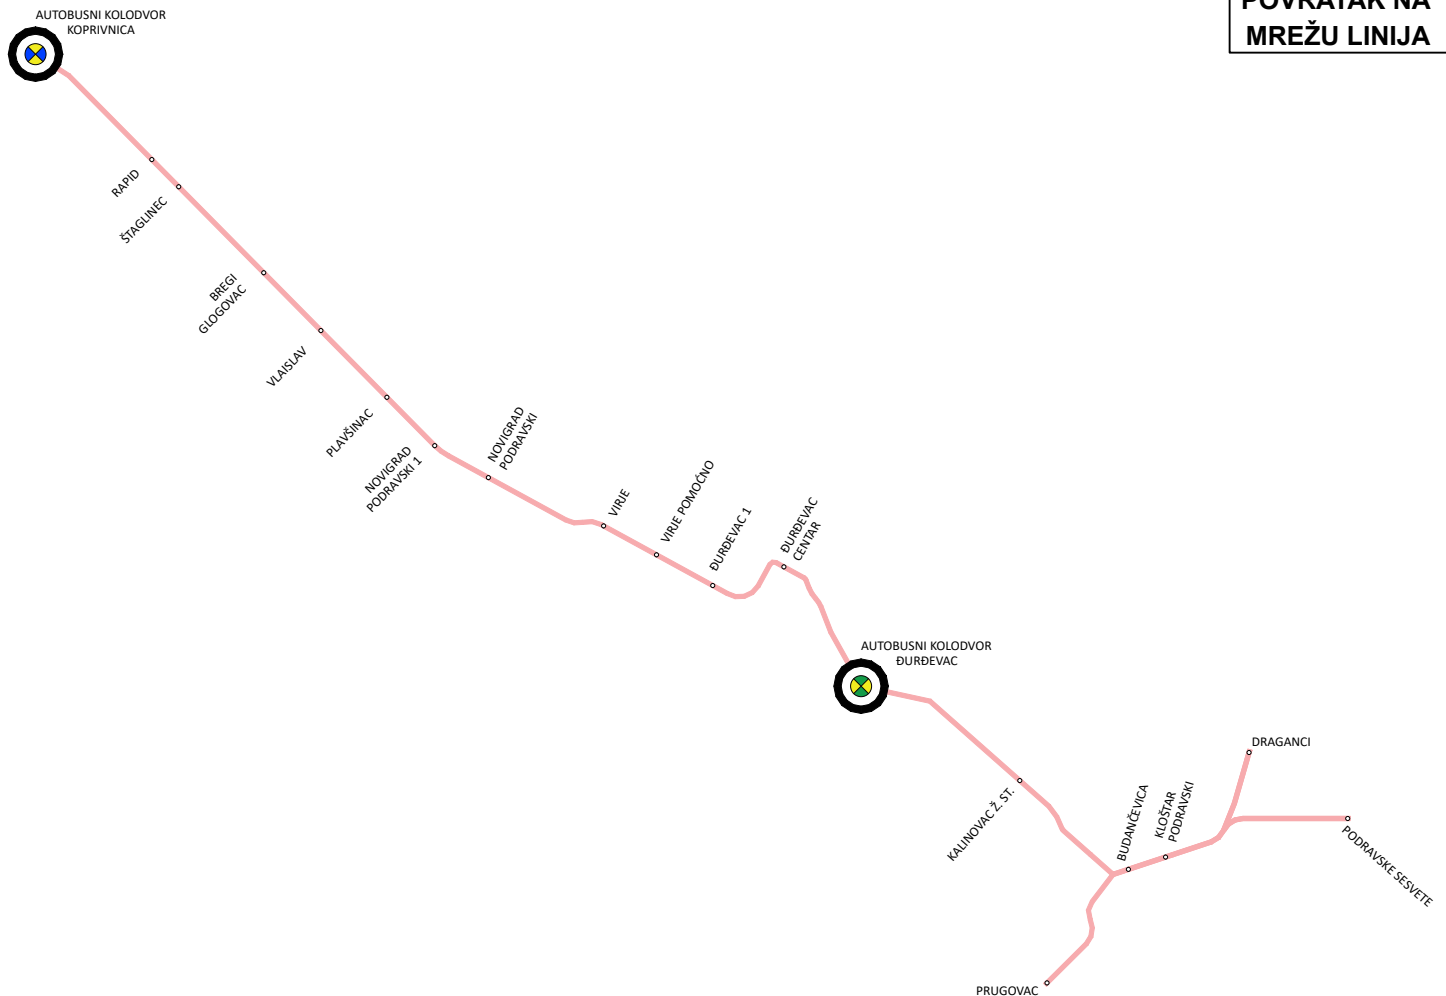

LINIJA

PODRAVSKE SESVETE - KOPRIVNICA

Mjesto polaska	BROJ LINIJE:		Mjesto dolaska	
PODRAVSKE SESVETE	2.01		KOPRIVNICA	
Vrijeme u polasku	Km	Stajališta	Km	Vrijeme u povratku
1				2
Prometuje 12345				Prometuje 12345
12:35	0	PODRAVSKE SESVETE	56	20:55
-	-	DRAGANCI	52	20:52
12:45	6	KLOŠTAR PODRAVSKI	47	20:48
12:47	8	BUDANČEVICA	45	20:46
12:52	13	PRUGOVAC	40	20:41
12:58	19	KALINOVAC ŽELJ ST.	34	20:31
13:06	22	AK ĐURĐEVAC	31	20:26
13:08	24	ĐURĐEVAC CENTAR	29	20:24
13:10	25	ĐURĐEVAC 1	28	20:22
13:15	28	VIRJE POM.	25	20:18
13:17	29	VIRJE	24	20:16
13:21	33	NOVIGRAD PODRAVSKI	20	20:10
13:23	35	NOVOGRAD PODRAVSKI 1	18	20:09
13:25	38	PLAVŠINAC	15	20:07
13:30	41	VLAISLAV	12	20:06
13:34	44	BREGI GLOGOVAC	9	20:01
13:38	48	ŠTAGLINEC	5	19:59
13:41	51	KOPRIVNICA RAPID	2	19:55
13:45	53	KOPRIVNICA	0	19:50

**POVRATAK NA
MREŽU LINIJA**