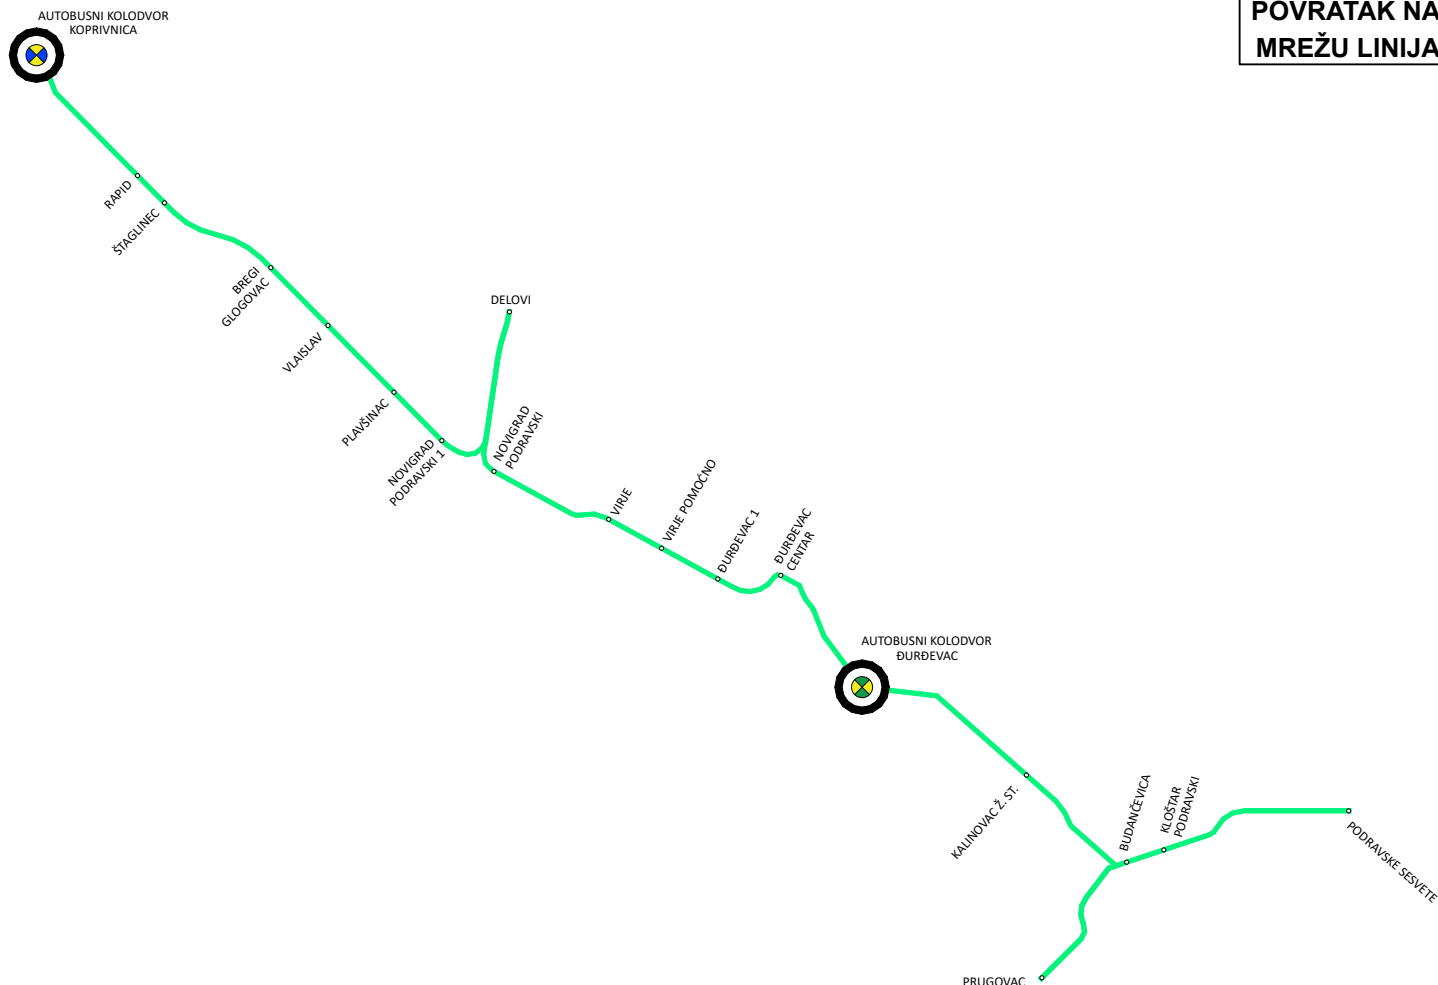

**POVRATAK NA
MREŽU LINIJA**

LINIJA

PODRAVSKE SESVETE - KOPRIVNICA

| Mjesto polaska | BROJ LINIJE: | | Mjesto dolaska |
|------------------------------|--------------|--------------------------|--------------------|
| PODRAVSKE SESVETE | 2.03 | | KOPRIVNICA |
| Vrijeme u polasku | Km | Stajališta | Vrijeme u povratku |
| 1 | | | - |
| Prometuje 12345 | | | Prometuje |
| 6:15 | 0 | PODRAVSKE SESVETE | - |
| 6:21 | 6 | KLOŠTAR PODRAVSKI | - |
| 6:23 | 8 | BUDANČEVICA | - |
| 6:27 | 13 | PRUGOVAC | - |
| 6:35 | 19 | KALINOVAC ŽELJ ST. | - |
| 6:40 | 22 | AK ĐURĐEVAC | - |
| 6:44 | 24 | ĐURĐEVAC CENTAR | - |
| 6:48 | 25 | ĐURĐEVAC 1 | - |
| 6:50 | 28 | VIRJE POM. | - |
| 6:52 | 29 | VIRJE | - |
| 6:56 | 33 | NOVIGRAD PODRAVSKI | - |
| 7:00 | 40 | DELOVI | - |
| 7:05 | 44 | NOVIGRAD PODRAVSKI 1 | - |
| 7:07 | 47 | PLAVŠINAC | - |
| 7:09 | 48 | VLAISLAV | - |
| 7:12 | 52 | BREGI GLOGOVAC | - |
| 7:15 | 54 | ŠTAGLINEC | - |
| 7:19 | 58 | KOPRIVNICA RAPID | - |
| 7:24 | 60 | KOPRIVNICA | - |

**POVRATAK NA
MREŽU LINIJA**

LINIJA SUHA KATALENA - KLOŠTAR PODRAVSKI

| Mjesto polaska | | BROJ LINIJE: | | Mjesto dolaska | |
|--------------------|--------------------|--------------|-------------------|--------------------|--|
| SUHA KATALENA | | 2.04 | | KLOŠTAR PODRAVSKI | |
| Vrijeme u polasku | Vrijeme u polasku | Km | Stajališta | Vrijeme u povratku | |
| 1 | 2 | | | 3 | |
| Prometuje 12345 | Prometuje 12345 | | | Prometuje 12345 | |
| 7:20 | 14:45 | 0 | SUHA KATALENA | 14:45 | |
| 7:25 | 14:50 | 5 | PRUGOVAC | 14:40 | |
| 7:35 | 15:00 | 15 | KOZAREVAC | 14:30 | |
| 7:42 | 15:09 | 21 | KLOŠTAR PODRAVSKI | 14:21 | |

POLASCI AUTOBUSA IZ ĐURĐEVCA

Čazmatrans

od 09.09.2024.

SUBOTA

VRBOVEC—ZAGREB 05:40

ČAZMA—ZAGREB 12:48

BJELOVAR 05:40 12:48

VIROVITICA 11:55 20:38

SLATINA -- 20:38

KOPRIVNICA (Vlaislav) 06:18 09:03 13:30 18:30

**NAPOMENA: NA STAJALIŠTU U CENTRU GRADA AUTOBUSE U
SMJERU VIROVITICE ČEKATI cca 10-ak MINUTA RANIJE.**